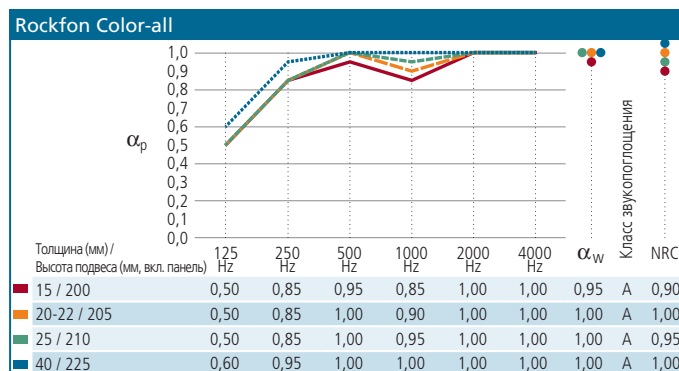

## ЗВУКОПОГЛОЩЕНИЕ

Звукопоглощение измерено в соответствии со стандартом ISO 354. Показатели звукопоглощения  $\alpha_p$ ,  $\alpha_w$  и класс звукопоглощения рассчитывались в соответствии со стандартом ISO 11654.